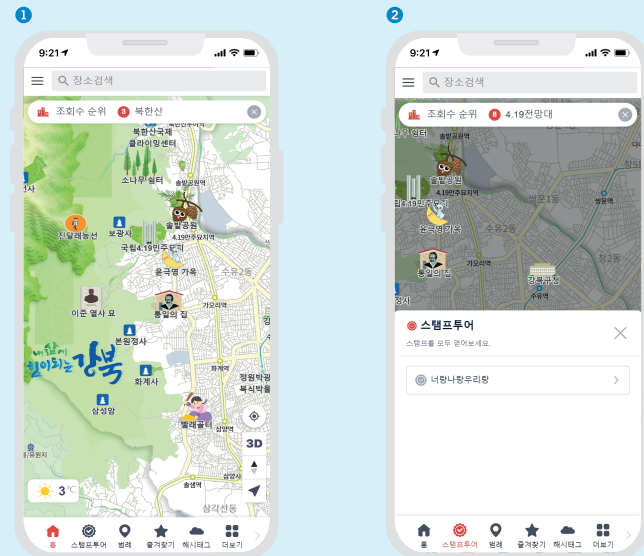

강북구전자지도

스마트폰으로 간편하게 즐기세요!

강북구전자지도

스마트폰으로 간편하게 즐기세요!

스마트폰으로 간편하게 이용하는 강북구 스마트 관광 전자지도 접속방법 4 가지!

- 1** 포털사이트에서 '강북구 전자지도'를 검색하세요
- 2** 스마트폰으로 QR코드를 스캔하여 접속하세요
- 3** 인터넷 주소창에 gangbuk.dadora.kr을 입력하세요
- 4** 플레이스토어, 앱스토어에서 강북구 전자지도 앱을 다운받으세요

음성안내

- 음성안내 데이터가 있는 장소를 지나가면 자동으로 해당 장소에 관한 음성안내가 재생됩니다.
- 해당 장소에 있지 않아도 상세페이지의 음성안내 버튼으로 언제 어디서든 음성안내를 들을 수 있습니다.

강북구 전자지도 메인(홈)화면 구성

로그인 & 마이페이지

- 1 메인화면에서 메뉴아이콘 (☰)을 클릭(터치)한 후 로그인 버튼을 클릭(터치)합니다.
- 2 회원가입 후 로그인 또는 카카오톡 계정으로 로그인을 할 수 있습니다.

- 3 메인화면에서 메뉴아이콘 (☰)을 클릭(터치)하여 로그인을 한 후 상단의 내 이름을 클릭(터치)하면 마이페이지가 나옵니다.
- 4 기본정보, 스탬프투어 코스 이력 정보, 저장/활동 내역 등 다양한 정보를 확인할 수 있습니다.

스탬프 투어 이용방법

- 1 메인화면 하단 메뉴의 스탬프투어를 클릭(터치)합니다.
- 2 스탬프투어 목록이 뜨면 완주할 스탬프투어 이름을 선택합니다.

- 3 스탬프 지정 위치에서 스마트폰 화면을 확인하면 스탬프 지정의 색이 빨간색 (●)으로 바뀝니다.
- 4 모든 스탬프 지정의 색이 빨간색 (●)으로 바뀌면 스탬프투어가 완주되어 완주인증서가 자동발급됩니다.

*우수후기 게시자 대상으로 완주 기념품을 제공합니다.
 후기 작성위치 <http://www.gangbuk.go.kr/stamp/index.do>

너랑나랑우리랑 코스