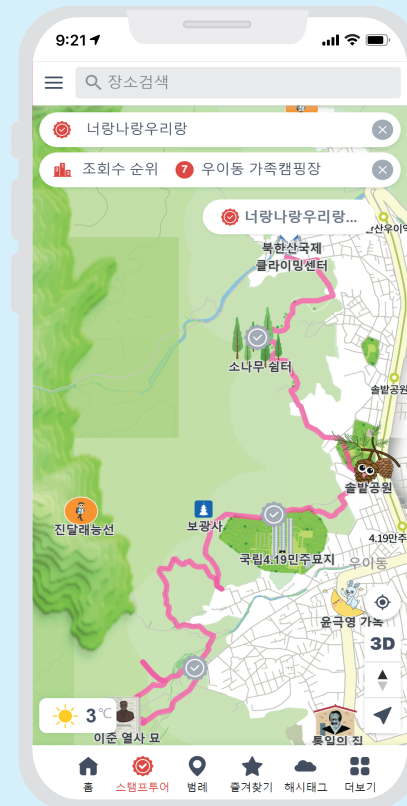

강북구전자지도

스마트폰으로 간편하게 즐기세요!

강북구전자지도

스마트폰으로 간편하게 즐기세요!

스마트폰으로 간편하게 이용하는 강북구 스마트 관광 전자지도 접속방법 4 가지!

- 1** 포털사이트에서 '강북구 전자지도'를 검색하세요
- 2** 스마트폰으로 QR코드를 스캔하여 접속하세요
- 3** 인터넷 주소창에 gangbuk.dadora.kr을 입력하세요
- 4** 플레이스토어, 앱스토어에서 강북구 전자지도 앱을 다운받으세요

음성안내

- 음성안내 데이터가 있는 장소를 지나가면 자동으로 해당 장소에 관한 음성안내가 재생됩니다.
- 해당 장소에 있지 않아도 상세페이지의 음성안내 버튼으로 언제 어디서든 음성안내를 들을 수 있습니다.

강북구 전자지도 메인(홈)화면 구성

로그인 & 마이페이지

- 1 메인화면에서 메뉴아이콘 (☰)을 클릭(터치)한 후 로그인 버튼을 클릭(터치)합니다.
- 2 회원가입 후 로그인 또는 카카오톡 계정으로 로그인을 할 수 있습니다.

- 3 메인화면에서 메뉴아이콘 (☰)을 클릭(터치)하여 로그인을 한 후 상단의 내 이름을 클릭(터치)하면 마이페이지가 나옵니다.
- 4 기본정보, 스탬프투어 코스 이력 정보, 저장/활동 내역 등 다양한 정보를 확인할 수 있습니다.

스탬프 투어 이용방법

- 1 메인화면 하단 메뉴의 스탬프투어를 클릭(터치)합니다.
- 2 스탬프투어 목록이 뜨면 완주할 스탬프투어 이름을 선택합니다.

국립4.19민주묘지, 근현대사기념관 등
 강북구 역사문화를 한 번에 체험 할 수 있는 스탬프 힐링투어 길입니다.
 총 소요거리 : 4.08km 총 소요시간 : 1시간 35분

제휴업소 할인

* 스탬프투어 완주 후 완주인증서를 발급 후 대상업소를 방문합니다.
 * 대상업소 방문 시 완주인증서를 제시하여 할인대상임을 알려주시기 바랍니다.
 * 1인 1회 1메뉴 1개 업소에서만 사용이 가능합니다.