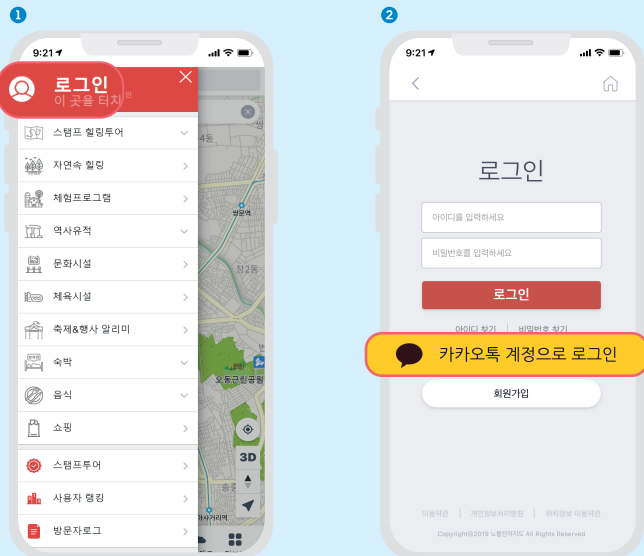

강북구전자지도

스마트폰으로 간편하게 즐기세요!

강북구전자지도

스마트폰으로 간편하게 즐기세요!

스마트폰으로 간편하게 이용하는 강북구 스마트 관광 전자지도 접속방법 4 가지!

- 1** 포털사이트에서 '강북구 전자지도'를 검색하세요
- 2** 스마트폰으로 QR코드를 스캔하여 접속하세요
- 3** 인터넷 주소창에 gangbuk.dadora.kr을 입력하세요
- 4** 플레이스토어, 앱스토어에서 강북구 전자지도 앱을 다운받으세요

음성안내

- 음성안내 데이터가 있는 장소를 지나가면 자동으로 해당 장소에 관한 음성안내가 재생됩니다.
- 해당 장소에 있지 않아도 상세페이지의 음성안내 버튼으로 언제 어디서든 음성안내를 들을 수 있습니다.

강북구 전자지도 메인(홈)화면 구성

로그인 & 마이페이지

- 1 메인화면에서 메뉴아이콘 (☰)을 클릭(터치)한 후 로그인 버튼을 클릭(터치)합니다.
- 2 회원가입 후 로그인 또는 카카오톡 계정으로 로그인을 할 수 있습니다.

- 3 메인화면에서 메뉴아이콘 (☰)을 클릭(터치)하여 로그인을 한 후 상단의 내 이름을 클릭(터치)하면 마이페이지가 나옵니다.
- 4 기본정보, 스탬프투어 코스 이력 정보, 저장/활동 내역 등 다양한 정보를 확인할 수 있습니다.

스탬프 투어 이용방법

- 1 메인화면 하단 메뉴의 스탬프투어를 클릭(터치)합니다.
- 2 스탬프투어 목록이 뜨면 완주할 스탬프투어 이름을 선택합니다.

- 3 스탬프 지정 위치에서 스마트폰 화면을 확인하면 스탬프 지정의 색이 빨간색 (●)으로 바뀝니다.
- 4 모든 스탬프 지정의 색이 빨간색 (●)으로 바뀌면 스탬프투어가 완주되어 완주인증서가 자동발급됩니다.

*우수후기 게시자 대상으로 완주 기념품을 제공합니다.
 후기 작성위치 <http://www.gangbuk.go.kr/stamp/index.do>

너랑나랑우리랑 코스