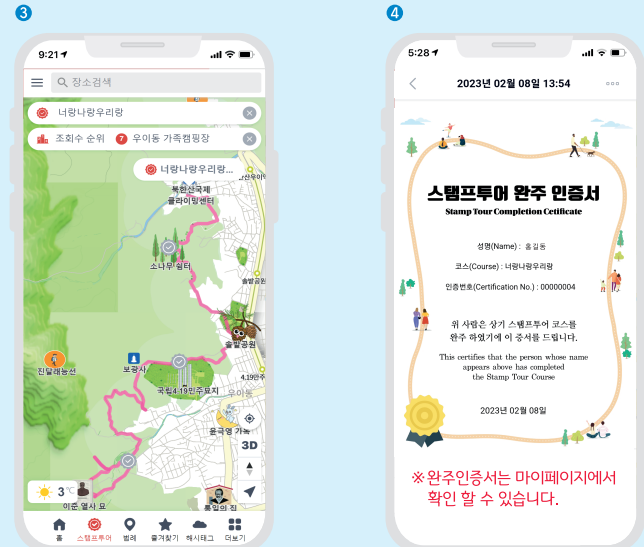

강북구전자지도

스마트폰으로 간편하게 즐기세요!

강북구전자지도

스마트폰으로 간편하게 즐기세요!

스마트폰으로 간편하게 이용하는 강북구 스마트 관광 전자지도 접속방법 4 가지!

- 1** 포털사이트에서 '강북구 전자지도'를 검색하세요
- 2** 스마트폰으로 QR코드를 스캔하여 접속하세요
- 3** 인터넷 주소창에 gangbuk.dadora.kr을 입력하세요
- 4** 플레이스토어, 앱스토어에서 강북구 전자지도 앱을 다운받으세요

음성안내

- 음성안내 데이터가 있는 장소를 지나가면 자동으로 해당 장소에 관한 음성안내가 재생됩니다.
- 해당 장소에 있지 않아도 상세페이지의 음성안내 버튼으로 언제 어디서든 음성안내를 들을 수 있습니다.

강북구 전자지도 메인(홈)화면 구성

로그인 & 마이페이지

- 1 메인화면에서 메뉴아이콘 (☰)을 클릭(터치)한 후 로그인 버튼을 클릭(터치)합니다.
- 2 회원가입 후 로그인 또는 카카오톡 계정으로 로그인을 할 수 있습니다.

- 3 메인화면에서 메뉴아이콘 (☰)을 클릭(터치)하여 로그인을 한 후 상단의 내 이름을 클릭(터치)하면 마이페이지가 나옵니다.
- 4 기본정보, 스탬프투어 코스 이력 정보, 저장/활동 내역 등 다양한 정보를 확인할 수 있습니다.

스탬프 투어 이용방법

- 1 메인화면 하단 메뉴의 스탬프투어를 클릭(터치)합니다.
- 2 스탬프투어 목록이 뜨면 완주할 스탬프투어 이름을 선택합니다.

- 3 스탬프 지정 위치에서 스마트폰 화면을 확인하면 스탬프 지정의 색이 빨간색 (●)으로 바뀝니다.
- 4 모든 스탬프 지정의 색이 빨간색 (●)으로 바뀌면 스탬프투어가 완주되어 완주인증서가 자동발급됩니다.

*우수후기 게시자 대상으로 완주 기념품을 제공합니다.
 후기 작성위치 <http://www.gangbuk.go.kr/stamp/index.do>

너랑나랑우리랑 코스