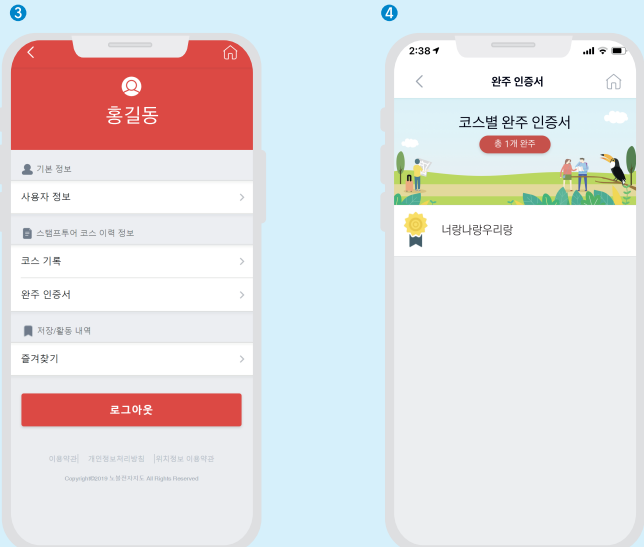

강북구전자지도

스마트폰으로 간편하게 즐기세요!

강북구전자지도

스마트폰으로 간편하게 즐기세요!

스마트폰으로 간편하게 이용하는 강북구 스마트 관광 전자지도 접속방법 4 가지!

- 1** 포털사이트에서 '강북구 전자지도'를 검색하세요
- 2** 스마트폰으로 QR코드를 스캔하여 접속하세요
- 3** 인터넷 주소창에 gangbuk.dadora.kr을 입력하세요
- 4** 플레이스토어, 앱스토어에서 강북구 전자지도 앱을 다운받으세요

음성안내

- 음성안내 데이터가 있는 장소를 지나가면 자동으로 해당 장소에 관한 음성안내가 재생됩니다.
- 해당 장소에 있지 않아도 상세페이지의 음성안내 버튼으로 언제 어디서든 음성안내를 들을 수 있습니다.

강북구 전자지도 메인(홈)화면 구성

로그인 & 마이페이지

- 1 메인화면에서 메뉴아이콘 (☰)을 클릭(터치)한 후 로그인 버튼을 클릭(터치)합니다.
- 2 회원가입 후 로그인 또는 카카오톡 계정으로 로그인을 할 수 있습니다.

- 3 메인화면에서 메뉴아이콘 (☰)을 클릭(터치)하여 로그인을 한 후 상단의 내 이름을 클릭(터치)하면 마이페이지가 나옵니다.
- 4 기본정보, 스탬프투어 코스 이력 정보, 저장/활동 내역 등 다양한 정보를 확인할 수 있습니다.

스탬프 투어 이용방법

- 1 메인화면 하단 메뉴의 스탬프투어를 클릭(터치)합니다.
- 2 스탬프투어 목록이 뜨면 완주할 스탬프투어 이름을 선택합니다.

- 3 스탬프 지정 위치에서 스마트폰 화면을 확인하면 스탬프 지정의 색이 빨간색 (●)으로 바뀝니다.
- 4 모든 스탬프 지정의 색이 빨간색 (●)으로 바뀌면 스탬프투어가 완주되어 완주인증서가 자동발급됩니다.

*우수후기 게시자 대상으로 완주 기념품을 제공합니다.
 후기 작성위치 <http://www.gangbuk.go.kr/stamp/index.do>

너랑나랑우리랑 코스